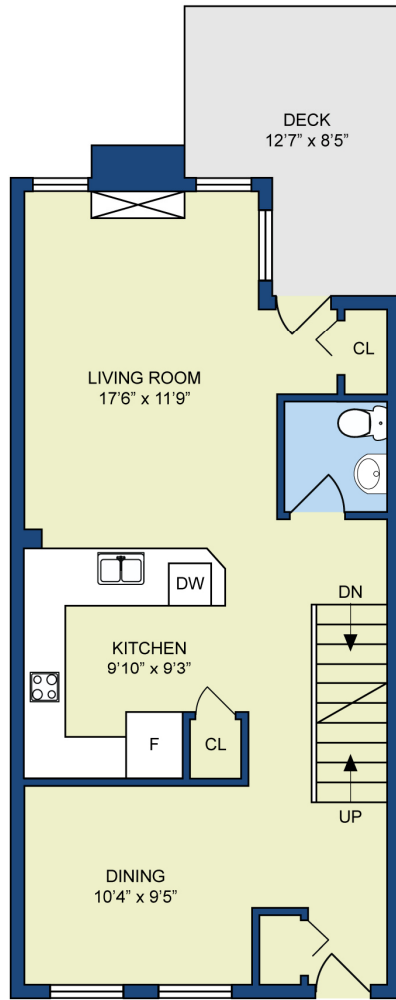

# 48 Promenade Way SE

MAIN LEVEL

UPPER LEVEL

LOWER LEVEL

**MAIN LEVEL:** 677.74 ft<sup>2</sup> • 62.96 m<sup>2</sup>  
**UPPER LEVEL:** 616.15 ft<sup>2</sup> • 57.24 m<sup>2</sup>  
**LOWER LEVEL:** 611.94 ft<sup>2</sup> • 56.85 m<sup>2</sup>  
**TOTAL A.G.:** 1,293.89 ft<sup>2</sup> • 120.21 m<sup>2</sup>