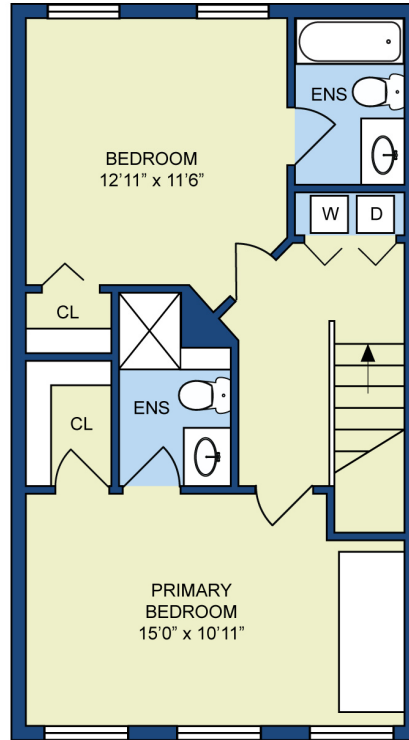

# 48 Promenade Way SE

MAIN LEVEL

UPPER LEVEL

LOWER LEVEL

**MAIN LEVEL:** 677.74 ft<sup>2</sup> • 62.96 m<sup>2</sup>  
**UPPER LEVEL:** 616.15 ft<sup>2</sup> • 57.24 m<sup>2</sup>  
**LOWER LEVEL:** 611.94 ft<sup>2</sup> • 56.85 m<sup>2</sup>  
**TOTAL A.G.:** 1,293.89 ft<sup>2</sup> • 120.21 m<sup>2</sup>