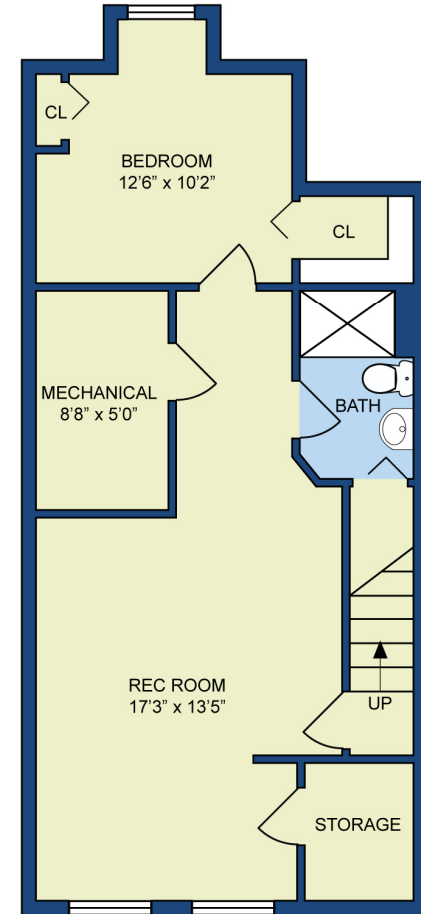

# 48 Promenade Way SE

MAIN LEVEL

UPPER LEVEL

LOWER LEVEL

**MAIN LEVEL:** 677.74 ft<sup>2</sup> • 62.96 m<sup>2</sup>  
**UPPER LEVEL:** 616.15 ft<sup>2</sup> • 57.24 m<sup>2</sup>  
**LOWER LEVEL:** 611.94 ft<sup>2</sup> • 56.85 m<sup>2</sup>  
**TOTAL A.G.:** 1,293.89 ft<sup>2</sup> • 120.21 m<sup>2</sup>